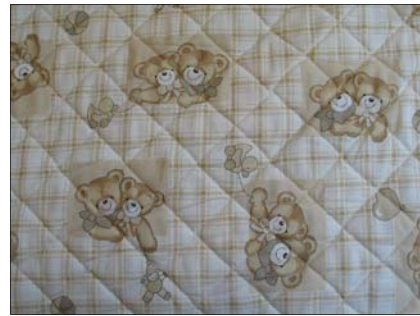

TISSUS MATELASSES 2011

« Happy Bear's Day » intérieur double face

« Bonne Nuit Ourson » Intérieur étoilé

Nouveau

« Baby Safari » Intérieur blanc

« Ourson emmailloté » Intérieur blanc

Nouveau

« Nuits Magiques » intérieur à carreau

« Lapins Jaune » Intérieur double face

« Ourson rondouillet » intérieur blanc

Jusqu'à épuisement du stock