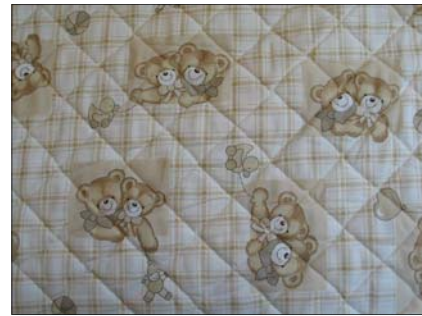

TISSUS MATELASSES 2010

« Happy Bear's Day » intérieur double face

« Bonne Nuit Ourson » Intérieur étollé

« Polichinelle » intérieur blanc

« Eléphant rose/vert » Intérieur blanc

« Ourson & Jouets » intérieur double face

Nouveau

« Lapins Jaune » Intérieur double face

Nouveau

« Ourson rondouillet » intérieur blanc

Nouveau

« Ourson emmailloté » Intérieur blanc

Jusqu'à épuisement du stock