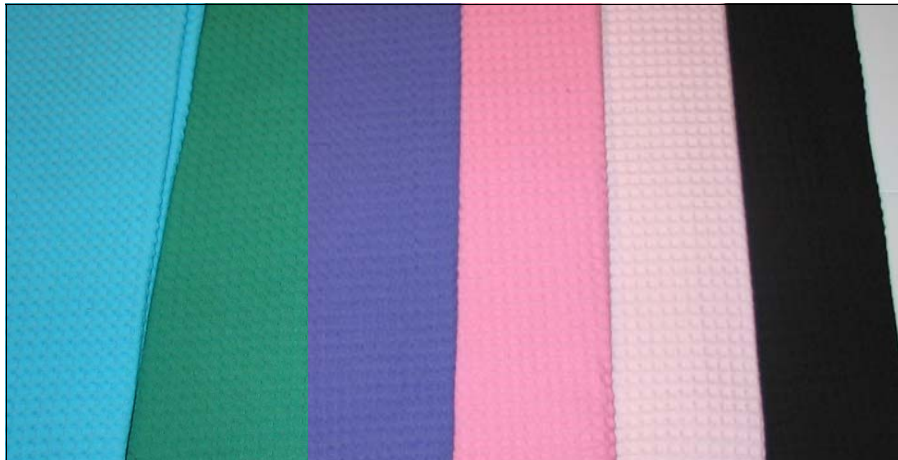

Coloris:

Turquoise — Vert — violet — Rose — Rose pâle— Noir — Blanc

CHF 29. — + frais d'envoi

Dimensions 33 x 55 cm

Tissu matelassé en coton Nid d'Abeille et ouatine

(livraison en 10 jours)

Hygiénique avec son entretien facile 60°C

**Appeler Estelle, maman-couturière au :
079/607 77 11**